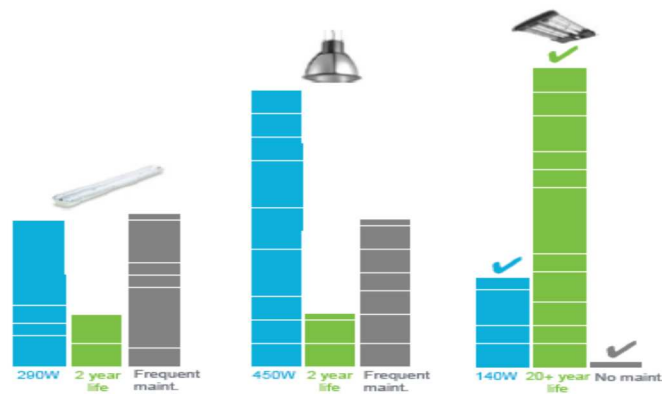

ΟΙΚΟΝΟΜΙΑ

- ✓ Διαχείριση κόστους.
- ✓ Χαμηλό TCO.
- ✓ Άμεση απόσβεση.
- ✓ Χαμηλό ROI.

ΛΟΓΙΣΜΙΚΟ LUM CONTROL SOFTWARE

Διαχείριση, Επεξεργασία, Αναφορά, Έλεγχος.
Τι προσφέρει το λογισμικό LUM CONTROL software.

Έλεγχος	Γνώση
Καταγραφή	Ευκολία στη χρήση
Ασφάλεια	Προγραμματισμός
Βελτιστοποίησης ενεργειακής απόδοσης	
Προσαρμοστικότητα σε διαφορετικές απαιτήσεις	

- ✓ Δημιουργία **προφίλ** του επιθυμητού φωτισμού.
- ✓ Προγραμματισμός φωτισμού (ώρα χρονοκαθυστέρηση των αισθητήρων κ.λπ.).
- ✓ **Διαδραστική** καταγραφή και γραφική απεικόνιση της ενεργειακής κατανάλωσης ενός δωματίου, μιας ζώνης ή ολόκληρου του κτιρίου.
- ✓ Εντοπισμός προβληματικών περιοχών.
- ✓ Πρόταση και εκτίμηση του κόστους διαφορετικών **προφίλ** (what-if analysis).

Αποστολή τιμοκατάλογου, προϊόντων και υπηρεσιών αυτής της κατηγορίας, άμεσα με την συμπλήρωση της φόρμας επικοινωνίας.